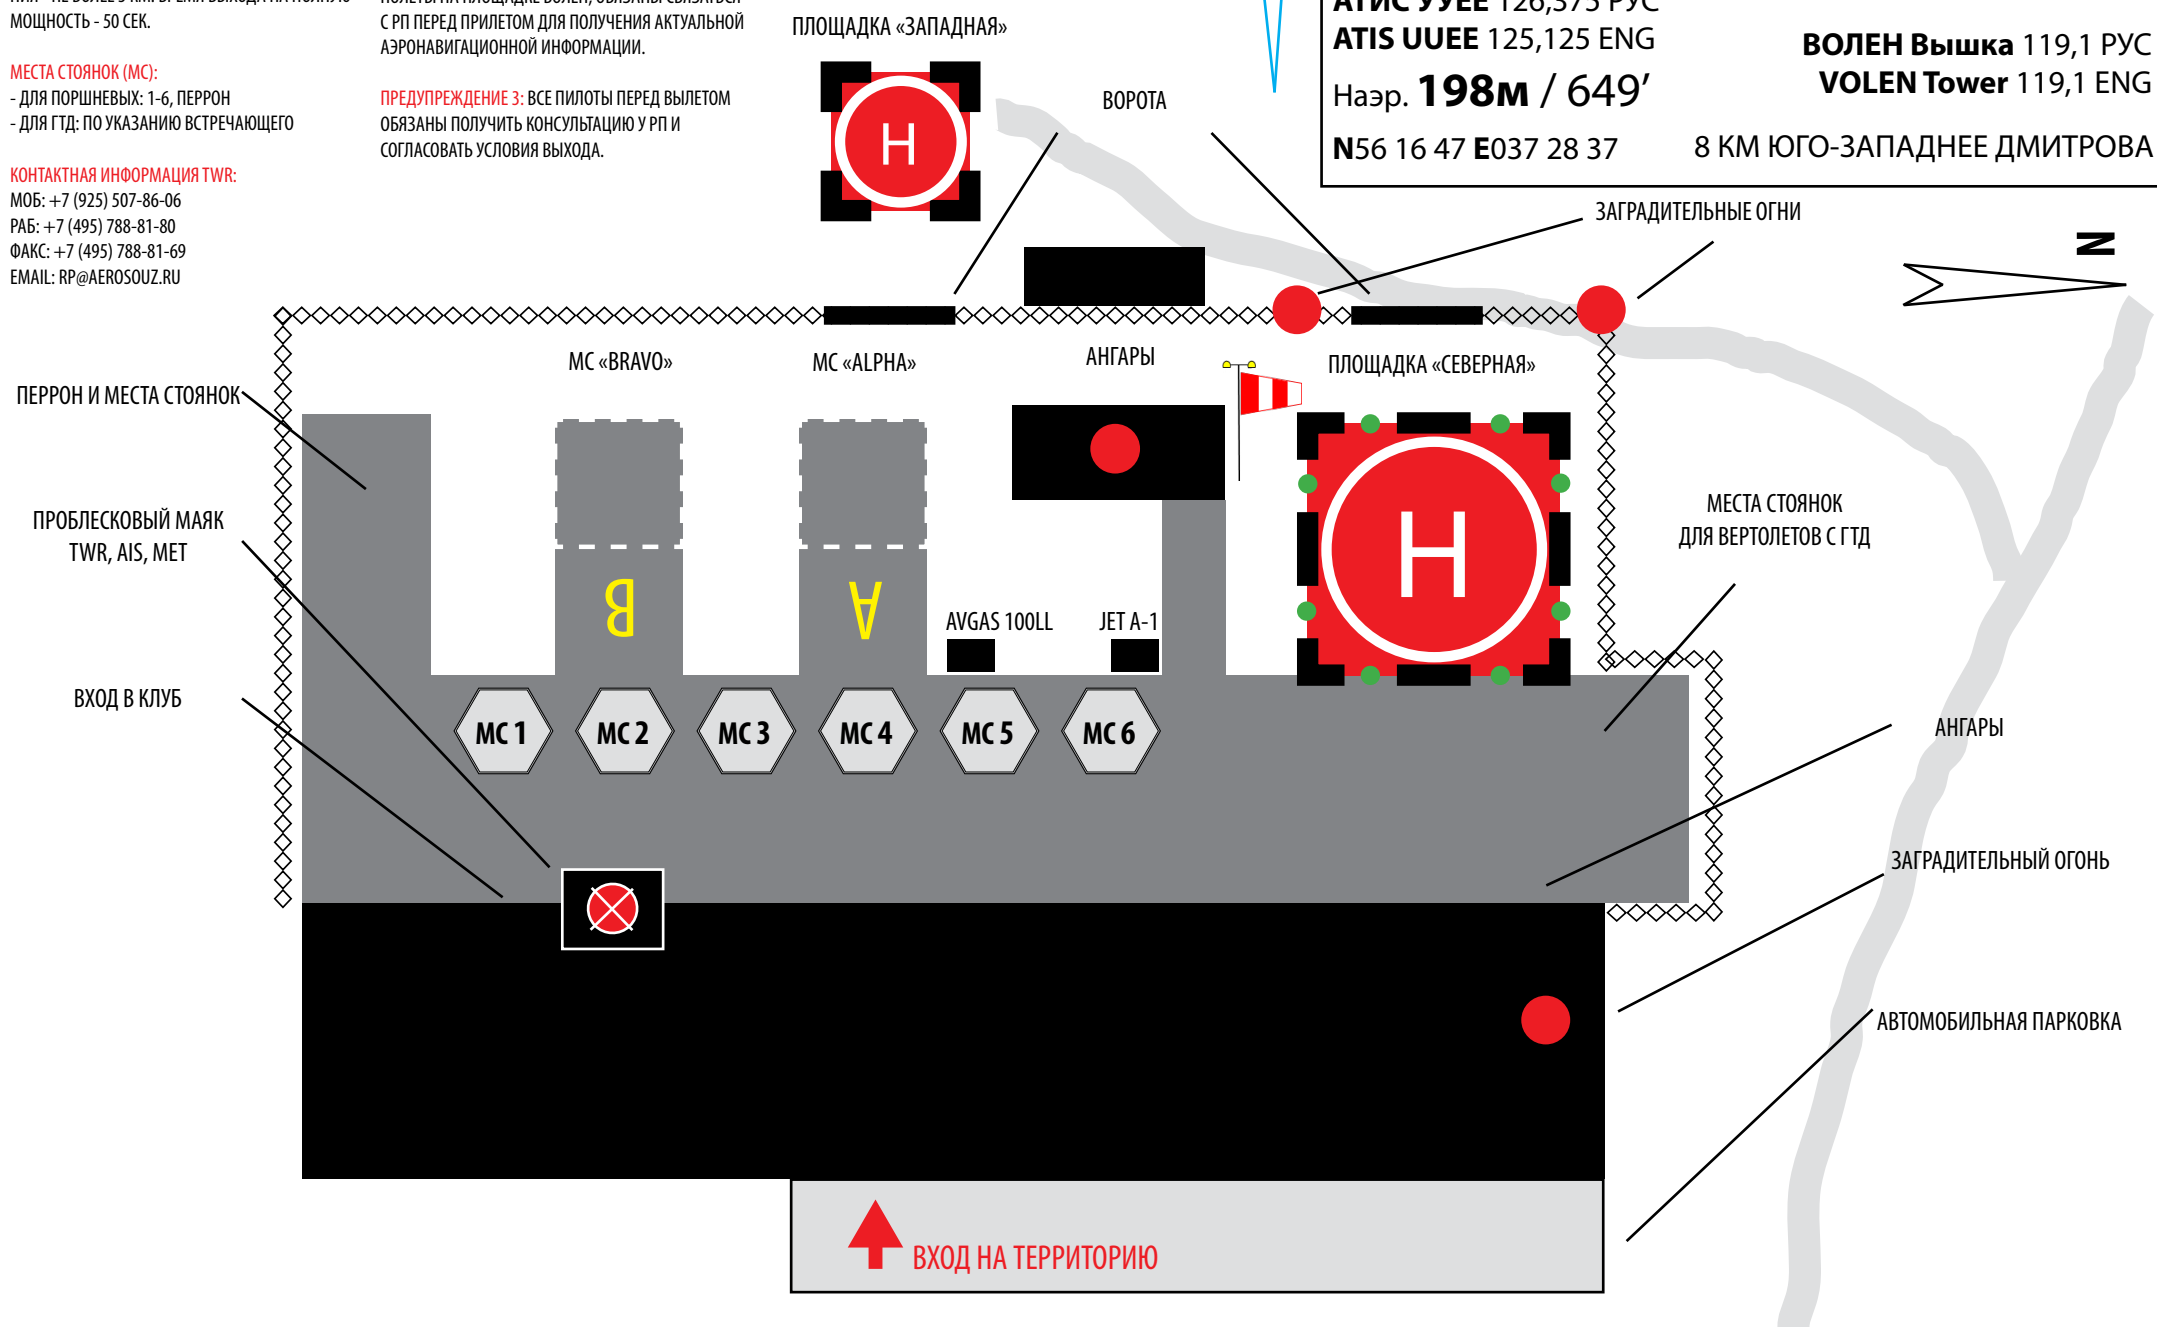

**ПРЕДУПРЕЖДЕНИЕ 1:** ВСЕ КУРСАНТЫ ВЫПОЛНЯЮТ взлеты и посадки исключительно на северной площадке.

**ПРЕДУПРЕЖДЕНИЕ 2:** ВСЕ ПИЛОТЫ, ВЫПОЛНЯЮЩИЕ полеты на площадке ВОЛЕН, ОБЯЗАНЫ СВЯЗАТЬСЯ С РП ПЕРЕД ПРИЛЕТОМ для получения актуальной аэронавигационной информации.

**ПРЕДУПРЕЖДЕНИЕ 3:** ВСЕ ПИЛОТЫ ПЕРЕД ВЫЛЕТОМ ОБЯЗАНЫ ПОЛУЧИТЬ КОНСУЛЬТАЦИЮ У РП и СОГЛАСОВАТЬ УСЛОВИЯ ВЫХОДА.

НАПРАВЛЕНИЕ ЗАХОДА НА ПОСАДКУ

АТИС УУЕЕ 126,375 РУС

АТИС UUEE 125,125 ENG

Наэр. **198м / 649'**

# АЭРОСОЮЗ-ВОЛЕН UUEJ / УУЕJ

**ВОЛЕН Вышка 119,1 РУС**

**VOLEN Tower 119,1 ENG**

8 КМ ЮГО-ЗАПАДНЕЕ ДМИТРОВА

ПЕРРОН И МЕСТА СТОЯНОК

ПРОБЛЕСКОВЫЙ МАЯК  
TWR, AIS, MET

ВХОД В КЛУБ

МС «BRAVO»